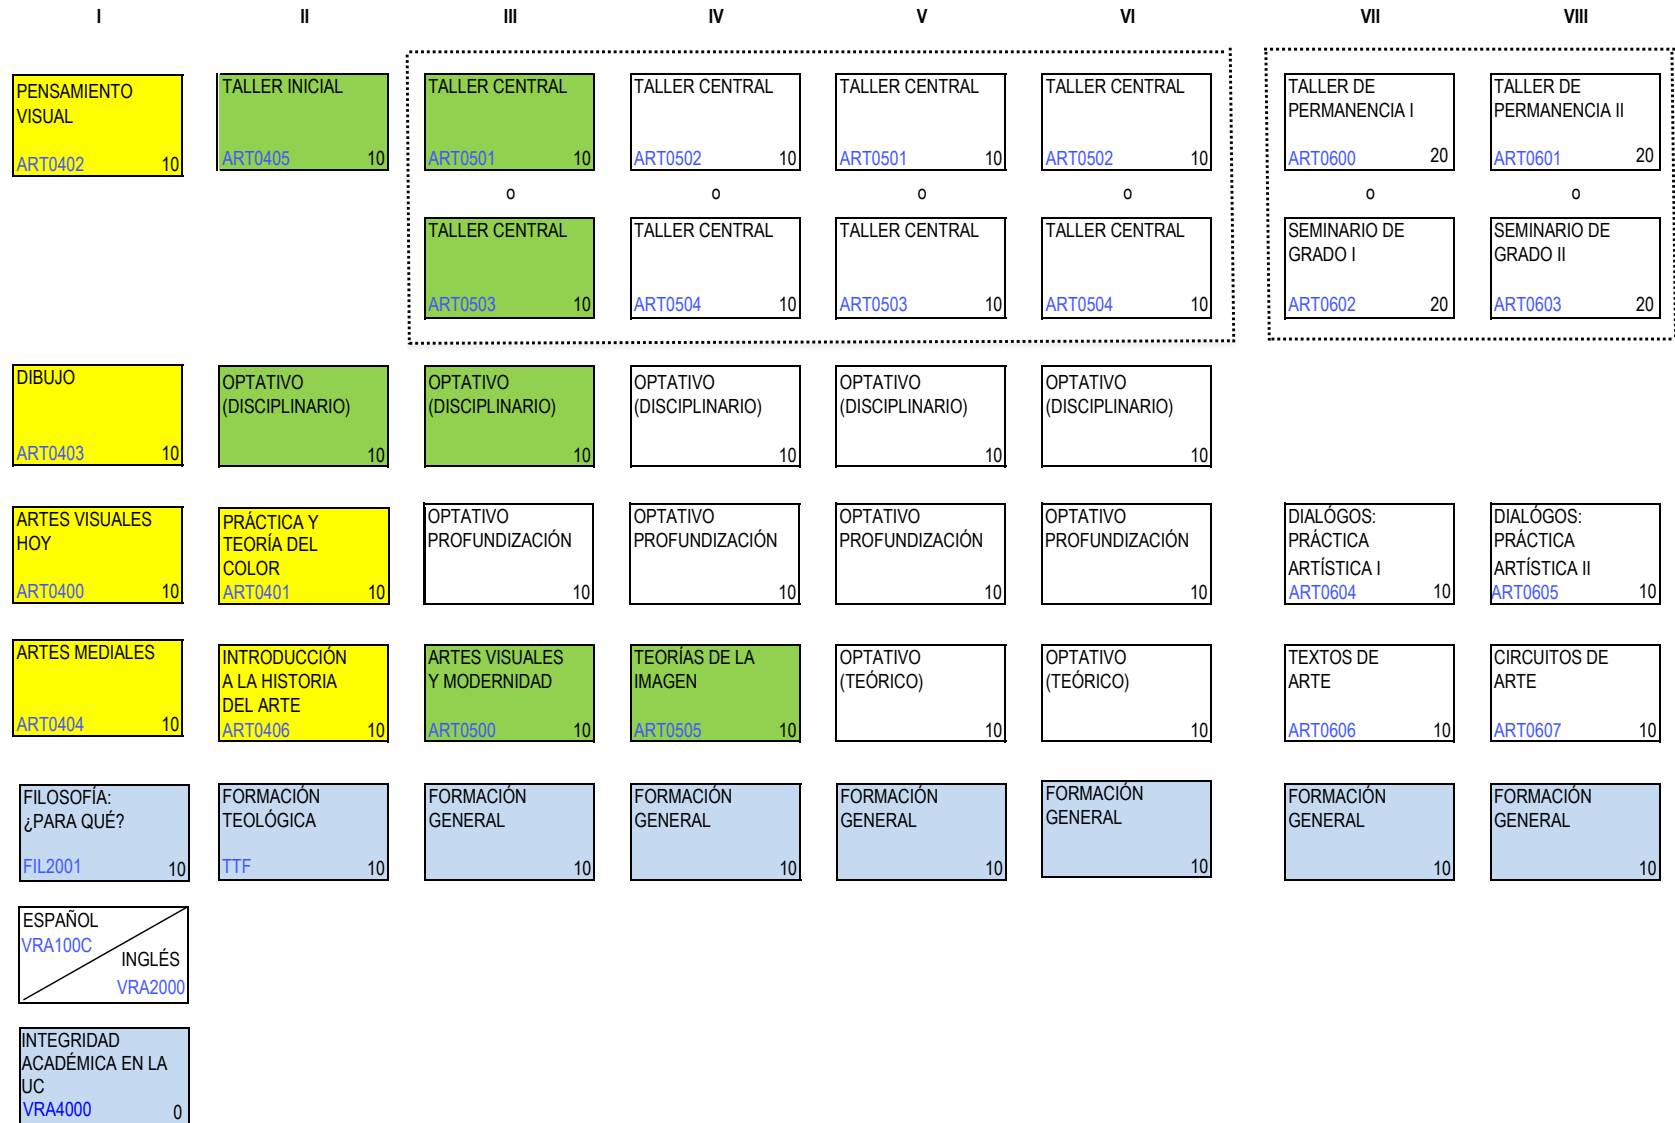

RESOLUCIÓN VRA N°084/2020
LICENCIATURA EN ARTE
ANEXO II - DIAGRAMA CURRICULAR

L I C E N C I A T U R A E N A R T E

Mínimos	40	30	20	20	10	10	40	40	210
Optativos Disciplinarios		10	10	10	10	10			50
Optativos Teóricos					10	10			20
Optativos de Profundización			10	10	10	10			40
Formación Teológica		10							10
Formación Filosófica	10								10
Formación General			10	10	10	10	10	10	60
TOTAL CRÉDITOS	50	50	50	50	50	50	50	50	400

Cursos de formación básica-fundante de la Licenciatura
 Cursos propios de la Licenciatura
 Cursos Formación General